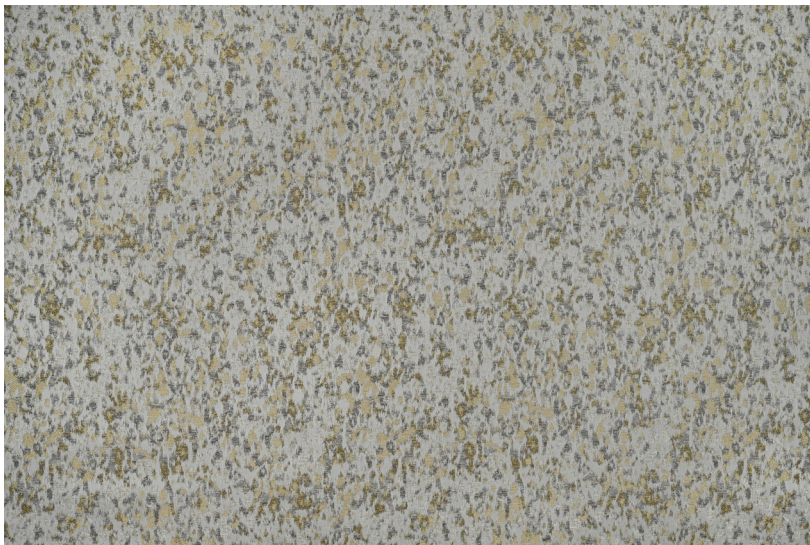

13523 - FELINE

COL. 73

Lisières - Selvedges

Nb. de coloris - Nb. of colors :	10
Laize - Width :	140 cm (55")
Poids - Weight :	460 g/ml
Composition :	100% PES FR
Raccord vertical - Vertical repeat :	47,5 cm (18,7")
Raccord horizontal - Horizontal repeat :	34 cm (13,38")
Martindale :	50 000
Propriétés - Properties :	 
Normes NF - FR Standards :	M1 - EN1021 1&2 - BS5852 Source 0&1 - BS5852 Crib5 - Classe Uno - B1 (DIN4102) - IMO7 - CAL117 - NFPA701
Pays d'origine - Country of origin :	Inde - India
Conditionnement - Conditioning :	Roulé toute laize - Rolled full width
Collection :	Boutique IV